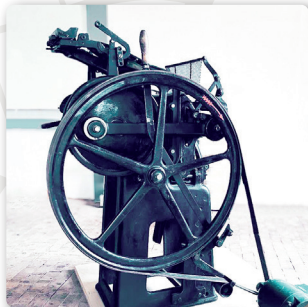

DRUCK

studio k53
Letterpress & Papierwerkstatt

Ausstellung
& offene Werkstatt

im Grüneburgweg 15 & Wiesenweg 12 in 65824 Schwalbach

24. & 25. Mai 2025

jeweils von 14 bis 17 Uhr