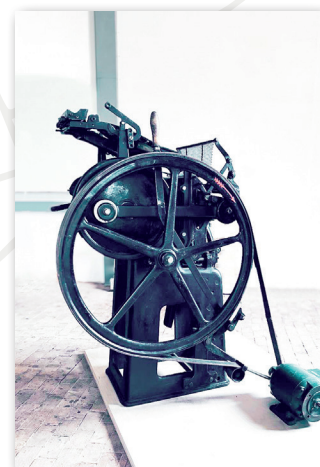

Atelier Claudia Pense

0163 6997759
www.claudia-pense.de

Galerie Elzenheimer

0176 801 283 56
www.galerie-elzenheimer.de
<https://galerieelzenheimer.blogspot.com/>

studio k53

Letterpress & Papierwerkstatt
www.studiok53.de